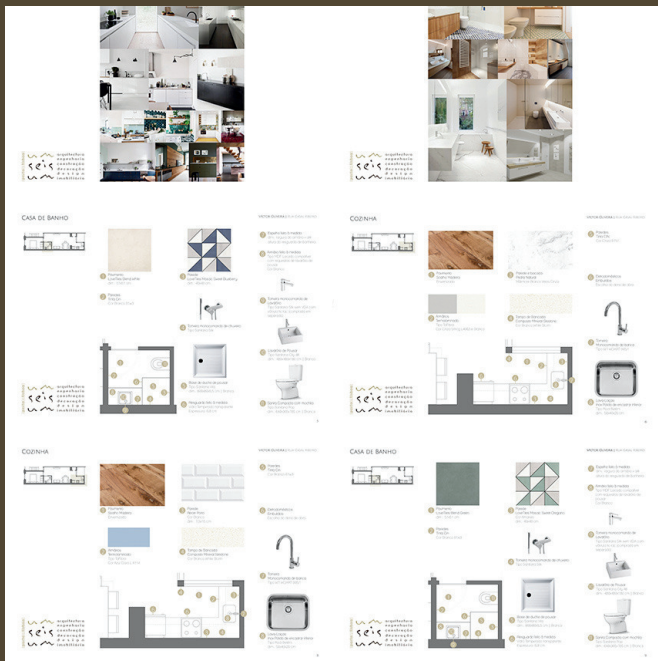

Paletas de Cor

AMBIENTES

ESPAÇOS INTERIORES

REcriação de interiores
COM APROVEITAMENTO DO
MOBILIÁRIO EXISTENTE

SERVIÇOS INCLUÍDOS

- Criação dos moods para os espaços
- Levantamentos métricos dos interiores
- Criação ideal de conjugações de cor
- Otimização das soluções possíveis
- Escolha dos espaços para detalhe
- Criação detalhada dos espaços
- Renderização de imagens escolhidas
- Execução de pinturas e adaptações
- Elaboração de dossier técnico final

ESPAÇOS INTERIORES

MATERIAIS DE INTERIORES E PLANTAS TÉCNICAS

SERVIÇOS INCLUÍDOS

- Criação dos moods para os espaços
- Levantamentos métricos dos interiores
- Criação das bases técnicas
- Customização das soluções
- Escolha dos materiais para detalhe e desenvolvimento virtual
- Criação de plantas humanizadas
- Renderização de imagens escolhidas
- Elaboração de dossiers finais