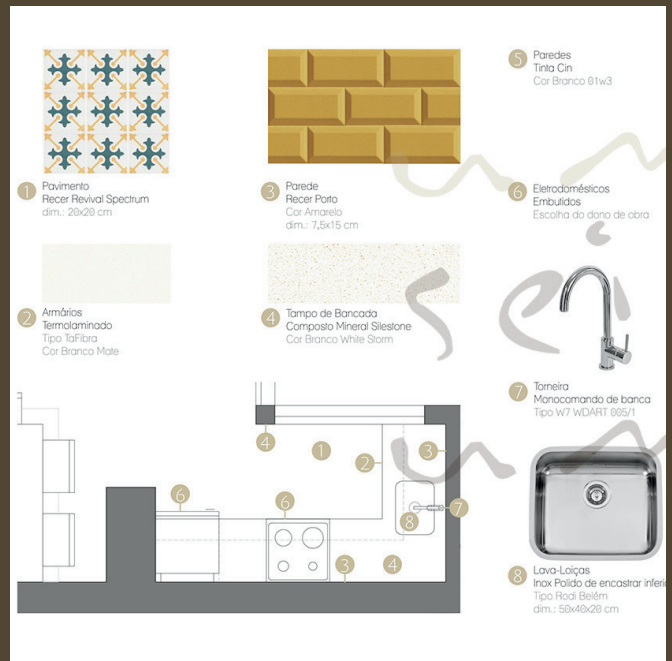

ESPAÇOS INTERIORES

RECRIAÇÃO DE INTERIORES
COM APROVEITAMENTO DO
MOBILIÁRIO EXISTENTE

SERVIÇOS INCLUÍDOS

- Criação dos moods para os espaços
- Levamentos métricos dos interiores
- Criação ideal de conjugações de cor
- Otimização das soluções possíveis
- Escolha dos espaços para detalhe
- Criação detalhada dos espaços
- Renderização de imagens escolhidas
- Execução de pinturas e adaptações
- Elaboração de dossier técnico final

Paletas de Cor

AMBIENTES

ESPAÇOS INTERIORES

REcriação de interiores
COM APROVEITAMENTO DO
MOBILIÁRIO EXISTENTE

SERVIÇOS INCLUÍDOS

- Criação dos moods para os espaços
- Levantamentos métricos dos interiores
- Criação ideal de conjugações de cor
- Otimização das soluções possíveis
- Escolha dos espaços para detalhe
- Criação detalhada dos espaços
- Renderização de imagens escolhidas
- Execução de pinturas e adaptações
- Elaboração de dossier técnico final

ESPAÇOS INTERIORES

MATERIAIS DE INTERIORES E PLANTAS TÉCNICAS

SERVIÇOS INCLUÍDOS

- Criação dos moods para os espaços
- Levantamentos métricos dos interiores
- Criação das bases técnicas
- Customização das soluções
- Escolha dos materiais para detalhe e desenvolvimento virtual
- Criação de plantas humanizadas
- Renderização de imagens escolhidas
- Elaboração de dossiers finais