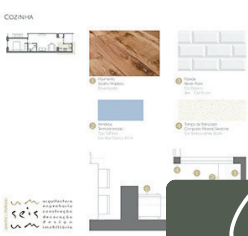

COZINHA

1 Pavimento Racer Revival Spectrum dim.: 20x20 cm

2 Armários Termolaminado Tipo Tã-Fibra Cor Branco Mate

3 Parede Racer Pato Cor Amarelo dim.: 7,5x15 cm

4 Tempo de Bancada Composto Mineral Silestone Cor Branco White Storm

5 Paredes Tinta Cin Cor Branco 01w3

6 Eletrodomésticos Embutidos Escolha do dono de obra

7 Torneira Monocomando de banca Tipo W7 WDART 005/1

8 Lava-Louças Inox Polido de encostar inferior Tipo Rodi Belém dim.: 50x40x20 cm

CASA DE BANHO

1 Pavimento LoveTiles Blend White dim.: 51x51 cm

2 Paredes Tinta Cin Cor Branco 01w3

3 Parede LoveTiles Mosaic Sweet Blueberry dim.: 40x40 cm

4 Torneira monocomando de chuveiro Tipo Sanitana Silk

5 Base de duche de posar Tipo Sanitana Vita dim.: 800x800x5,5 cm | Branco

6 Resguardo feito à medida Vidro Temperado transparente Espessura: 0,8 cm

7 Espelho feito à medida dim.: largura do armário x até altura do resguardo de banheiro

8 Armário feito à medida Tipo MDF Lacado compatível com requisitos de lavatório de posar Cor Branco

9 Torneira monocomando de Lavatório Tipo Sanitana Silk sem VDA com válvula flc-lac (comprada em separado)

10 Lavatório de Posar Tipo Sanitana City 48 dim.: 480x480x180 cm | Branco

11 Sanita Composta com mochila Tipo Sanitana Pop dim.: 640x365x785 cm | Branco

Materiais Interiores

COZINHA

CASA DE BANHO

COZINHA

CASA DE BANHO

JARDIM

VEICULO OLIVEIRA | RUA CASAL RIBEIRO

COZINHA

CASA DE BANHO

PROJETO

CASA DE BANHO

VEICULO OLIVEIRA | RUA CASAL RIBEIRO

VEICULO OLIVEIRA | RUA CASAL RIBEIRO