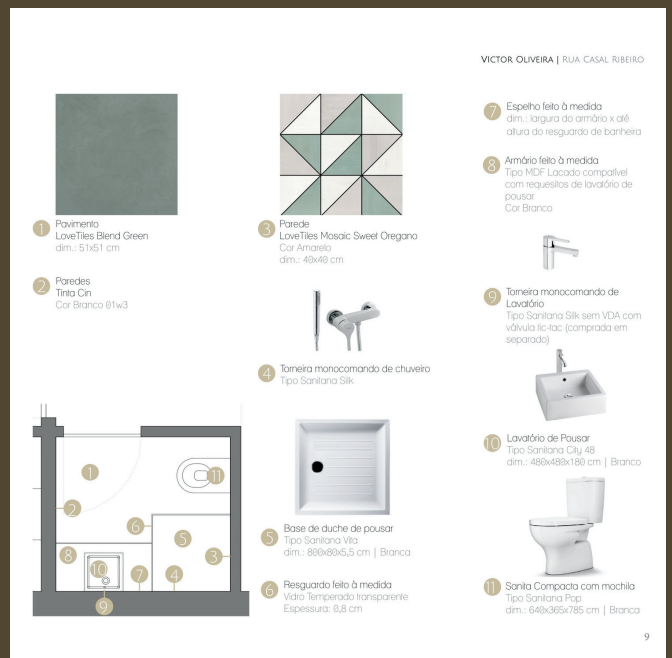

Paletas de Cor

AMBIENTES

ESPAÇOS INTERIORES

REcriação de interiores
COM APROVEITAMENTO DO
MOBILIÁRIO EXISTENTE

SERVIÇOS INCLUÍDOS

- Criação dos moods para os espaços
- Levantamentos métricos dos interiores
- Criação ideal de conjugações de cor
- Otimização das soluções possíveis
- Escolha dos espaços para detalhe
- Criação detalhada dos espaços
- Renderização de imagens escolhidas
- Execução de pinturas e adaptações
- Elaboração de dossier técnico final

ESPAÇOS INTERIORES

MATERIAIS DE INTERIORES E PLANTAS TÉCNICAS

SERVIÇOS INCLUÍDOS

- Criação dos moods para os espaços
- Levantamentos métricos dos interiores
- Criação das bases técnicas
- Customização das soluções
- Escolha dos materiais para detalhe e desenvolvimento virtual
- Criação de plantas humanizadas
- Renderização de imagens escolhidas
- Elaboração de dossiers finais